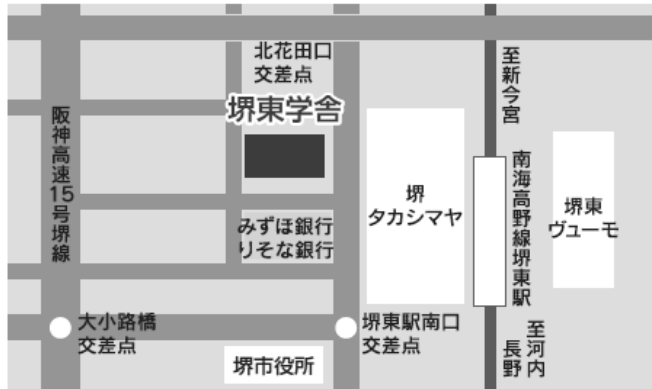

## 堺東学舎

主に子ども福祉学科が使用

南海高野線堺東駅より徒歩1分  
堺市堺区南花田口町2丁3-20  
三共堺東ビル

## 南海高野線堺東駅からのアクセス

南海高野線堺東駅で下車したら、「北出口」に進んで下さい。

階段を上がるとこのような表示がありますので、「北西口」に向かってください。(左折です)

「北西口」改札を出てください。

「北西口」改札を出たところの階段を下ります。

階段を下り、右手にある信号を渡ってください。  
[右側のビル(丸印)に本学があります。]  
信号を渡ったら右折し、大学入り口からお入り下さい。(道路に面した入口です)