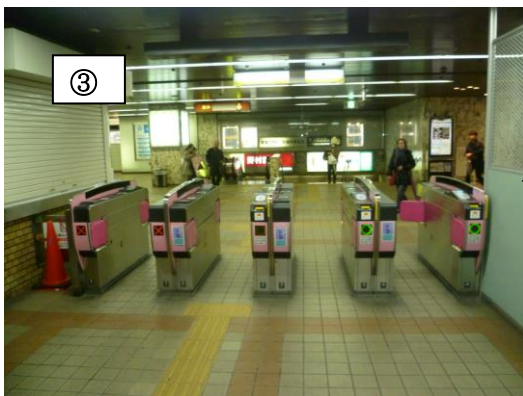

南海高野線堺東駅からのアクセス

当日はスタッフがご案内します

南海高野線堺東駅で下車したら、「北出口」に進んで下さい。

階段を上がるとこのような表示がありますので、「北西口」に向かってください。(左折です)

「北西口」改札を出て下さい。

「北西口」改札を出たところの階段を下ります。

階段を下り、右手にある信号を渡ってください。右側のビル（丸印）に本学があります。信号を渡ったら右折し、北館の入口からお入り下さい。

このあたりが北館の入口です。

北館の入口です。エレベーターで6階にお越し下さい。6階で受付を行っています。