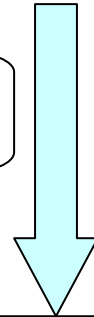

南海高野線堺東駅からのアクセス

当日はスタッフがご案内します

南海高野線堺東駅で下車したら、「北出口」に進んで下さい。

階段を上がるとこのような表示がありますので、「北西口」に向かってください。(左折です)

「北西口」改札を出て下さい。

「北西口」改札を出たところの階段を下ります。

階段を下り、右手にある信号を渡ってください。右側のビル（丸印）に本学があります。信号を渡ったら右折し、北館の入口からお入り下さい。

このあたりが北館の入口です。

北館の入口です。エレベーターで6階にお越し下さい。6階で受付を行っています。