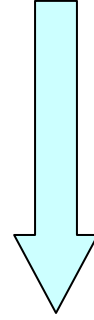

南海高野線堺東駅からのアクセス

当日はスタッフがご案内します

南海高野線堺東駅で下車したら、「北出口」に進んで下さい。

階段を上がるとこのような表示がありますので、「北西口」に向かってください。(左折です)

「北西口」改札を出て下さい。

「北西口」改札を出たところの階段を下ります。

階段を下り、右手にある信号を渡ってください。右側のビル（丸印）に本学があります。信号を渡ったら右折し、北館の入口からお入り下さい。

このあたりが北館の入口です。

北館の入口です。エレベーターで6階にお越し下さい。6階で受付を行っています。