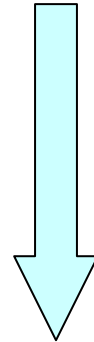

南海高野線堺東駅からのアクセス

当日はスタッフがご案内します

南海高野線堺東駅で下車したら、「北出口」に進んで下さい。

階段を上がるとこのような表示がありますので、「北西口」に向かってください。(左折です)

「北西口」改札を出て下さい。

「北西口」改札を出たところの階段を下ります。

階段を下り、右手にある信号を渡ってください。右側のビル（丸印）に本学があります。信号を渡ったら右折し、北館の入口からお入り下さい。

このあたりが北館の入口です。

北館の入口です。エレベーターで6階にお越し下さい。6階で受付を行っています。