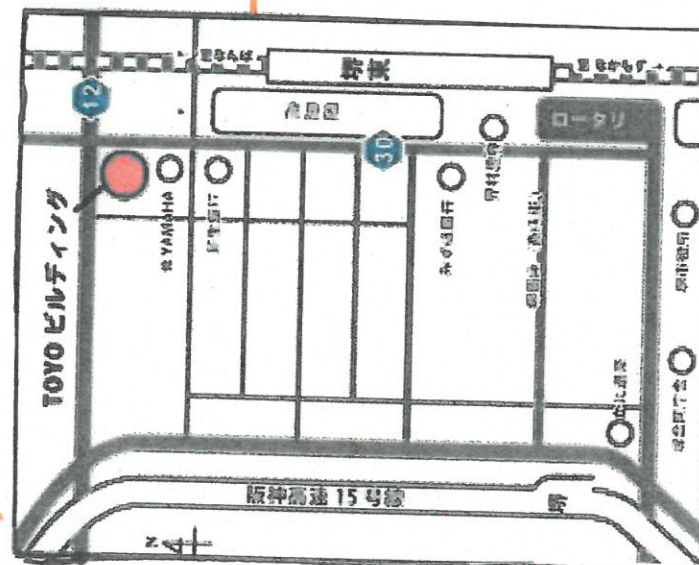

大阪健康福祉短期大学

親子で一緒に
あそぼう！

子育てひろば「けんぷく」

日時: **2019年7月30日(火)**

AM10:00 ~ 11:15

場所: **東洋ビル 1F (地図)**

南海高野線堺東駅下車

堺市北花田口町
3J1-15

対象: **1歳~3歳頃まで**

参加費: **無料**

私たちは保育士を目指す学生です。子ども達に喜んでもらおうと、手づくりおもちゃと一緒に遊ぶ内容を考えました。「けんぷく」の子育てひろばに遊びにきてください。

10:00 ~ 手づくりおもちゃであそぼう

10:45 ~ お楽しみ会 一緒にあそぼう

11:15 ~ おしまい

連絡先: 大阪健康福祉短期大学

堺市堺区南花田口町2丁3-20 Tel 072-226-6625