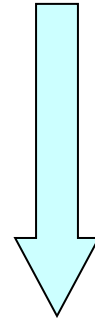

南海高野線堺東駅からのアクセス

当日はスタッフのご案内します

南海高野線堺東駅で下車したら、「北出口」に進んで下さい。

階段を上がるとこのような表示がありますので、「北西口」に向かってください。(左折です)

「北西口」改札を出て下さい。

「北西口」改札を出たところの階段を下ります。

階段を下り、右手にある信号を渡ってください。右側のビル（丸印）に本学があります。信号を渡ったら右折し、南館の入口からお入り下さい。