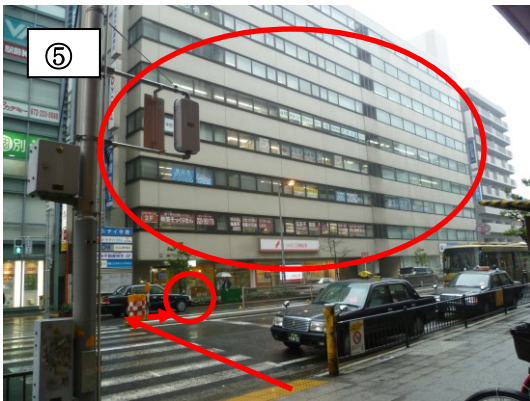

南海高野線堺東駅からのアクセス

当日はスタッフのご案内します

南海高野線堺東駅で下車したら、「北出口」に進んで下さい。

階段を上がるとこのような表示がありますので、「北西口」に向かってください。(左折です)

「北西口」改札を出て下さい。

「北西口」改札を出たところの階段を下ります。

階段を下り、右手にある信号を渡ってください。右側のビル（丸印）に本学があります。信号を渡ったら右折し、南館の入口からお入り下さい。

南館の入口です。エレベーターで6階にお越し下さい。6階で受付を行っています。