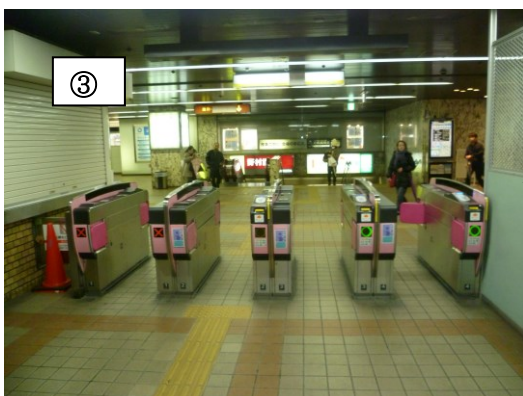

南海高野線堺東駅からのアクセス

当日はスタッフのご案内します

南海高野線堺東駅で下車したら、「北出口」に進んで下さい。

階段を上がるとこのような表示がありますので、「北西口」に向かってください。(左折です)

「北西口」改札を出て下さい。

「北西口」改札を出たところの階段を下ります。

階段を下り、右手にある信号を渡ってください。右側のビル（丸印）に本学があります。信号を渡ったら右折し、南館の入口からお入り下さい。