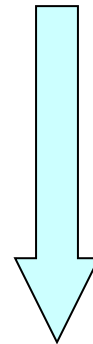

南海高野線堺東駅からのアクセス

当日はスタッフのご案内します

南海高野線堺東駅で下車したら、「北出口」に進んで下さい。

階段を上がるとこのような表示がありますので、「北西口」に向かってください。(左折です)

「北西口」改札を出て下さい。

「北西口」改札を出たところの階段を下ります。

階段を下り、右手にある信号を渡ってください。右側のビル（丸印）に本学があります。信号を渡ったら右折し、南館の入口からお入り下さい。